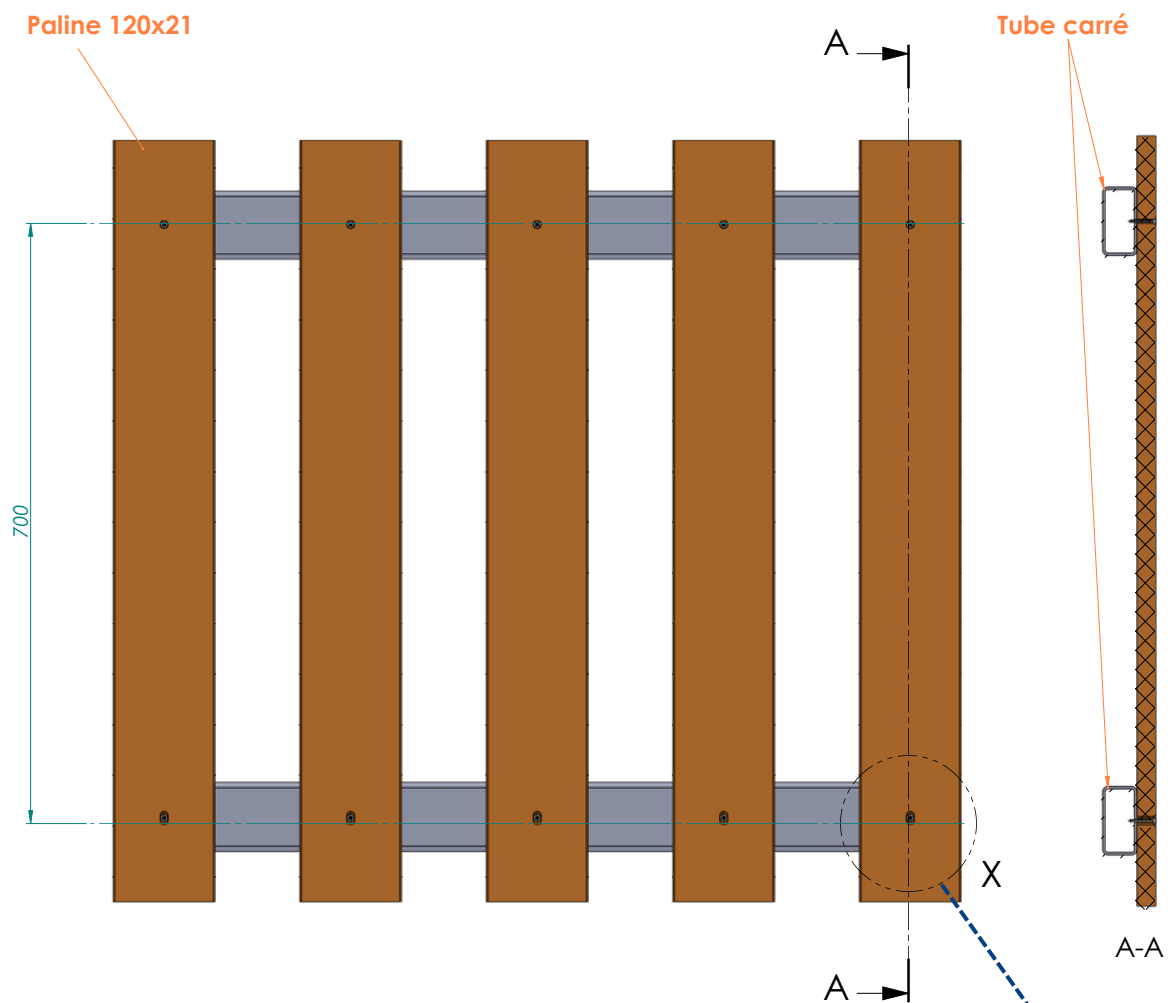

Notice de pose

Lames de palines 120x21 mm

Temperature of planks	per m
0°C	5 mm
12°C	4 mm
24°C	3 mm
36°C	2 mm
48°C	1 mm

Planche	5 m/m ²
120x21 mm	±6,3kg/m ²

Trou alongé

Detail X
Echelle 2 : 5